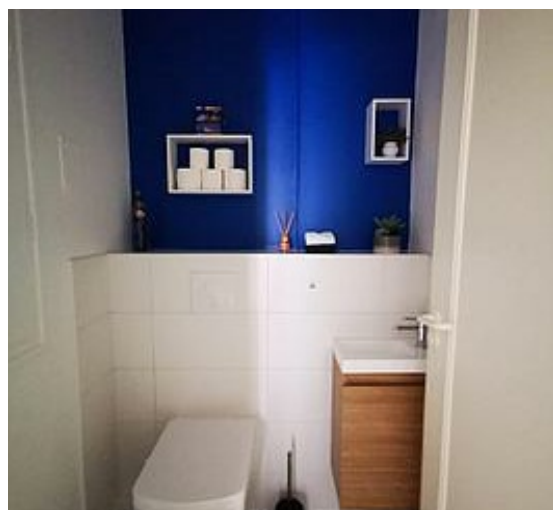

Appartement spacieux classé 4* pour 4 personnes de 80m² dans une résidence avec piscine accessible 15 juin/15 septembre non chauffée dans un environnement calme boisé. Plages et courses sont à 10 minutes à pieds .le logement possède 2 chambres .
Appartement situé au 1er étage et l'accès se fait par un escalier extérieur. il se compose : - entrée avec placard et penderie - cuisine tout équipée (réfrigérateur/congélateur, four, lave vaisselle , 4 plaques vitro céramique, hotte, four micro-onde, grille pain, cafetière Nespresso ou a filtre, bouilloire) - séjour/salon comprenant un canapé, un fauteuil, 3 tables basses de différentes tailles, une table pour les repas, 4 chaises et un buffet - chambre 1 : un lit (160/200) ou deux lits (80/200) à la demande ,un placard avec penderie ,une commode ,ainsi qu'une télévision - chambre 2 : un lit (160/200), un grand placard avec penderie - salle de bain avec douche à l'italienne, meuble 2 vasques , sèche serviettes et sèche cheveux - wc séparés - balcon de 14m² avec accès cuisine et salon, table repas 4 personnes, une plancha électrique et un petit salon extérieur - une place de parking privée au sein de la résidence - une piscine privée au sein de la résidence avec accès commun a tous les résidents, ouverte du 15 juin au 15 septembre, non chauffée.

Pièces et équipements

<i>Chambres</i>	Chambre(s): 2 Lit(s): 4	dont lit(s) 1 pers.: 2 dont lit(s) 2 pers.: 2
<i>Salle de bains / Salle d'eau</i>	Sèche cheveux Salle(s) d'eau (avec douche): 1	Sèche serviettes
<i>WC</i>	WC: 1 WC indépendants	
<i>Cuisine</i>	Cuisine Congélateur Four à micro ondes Réfrigérateur	Four Lave vaisselle
<i>Autres pièces</i>	Balcon Terrasse	Séjour
<i>Media</i>	Câble / satellite Wifi	Télévision
<i>Autres équipements</i>	Lave linge privatif	Matériel de repassage
<i>Chauffage / AC</i>		
<i>Exterieur</i>		
<i>Divers</i>		