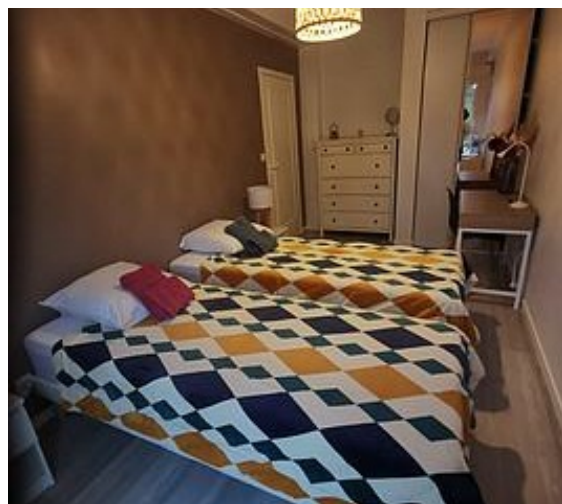

A Appartement Le Mirbois Pontaillac - Royan :

Résidence La Bergère de Mirbois, Allée
Jacqueline 17200 Royan

Appartement Le Mirbois Pontailac - Royan

☆☆☆☆

Apparteme
nt

4
personnes

2
chambres

80
m²

Appartement spacieux classé 4* pour 4 personnes de 80m² dans une résidence avec piscine accessible 15 juin/15 septembre non chauffée dans un environnement calme boisé. Plages et courses sont à 10 minutes à pieds .le logement possède 2 chambres .
Appartement situé au 1er étage et l'accès se fait par un escalier extérieur. il se compose : - entrée avec placard et penderie - cuisine tout équipée (réfrigérateur/congélateur, four, lave vaisselle , 4 plaques vitro céramique, hotte, four micro-onde, grille pain, cafetière Nespresso ou a filtre, bouilloire) - séjour/salon comprenant un canapé, un fauteuil, 3 tables basses de différentes tailles, une table pour les repas, 4 chaises et un buffet - chambre 1 : un lit (160/200) ou deux lits (80/200) à la demande ,un placard avec penderie ,une commode ,ainsi qu'une télévision - chambre 2 : un lit (160/200), un grand placard avec penderie - salle de bain avec douche à l'italienne, meuble 2 vasques , sèche serviettes et sèche cheveux - wc séparés - balcon de 14m² avec accès cuisine et salon, table repas 4 personnes, une plancha électrique et un petit salon extérieur - une place de parking privée au sein de la résidence - une piscine privée au sein de la résidence avec accès commun a tous les résidents, ouverte du 15 juin au 15 septembre, non chauffée.