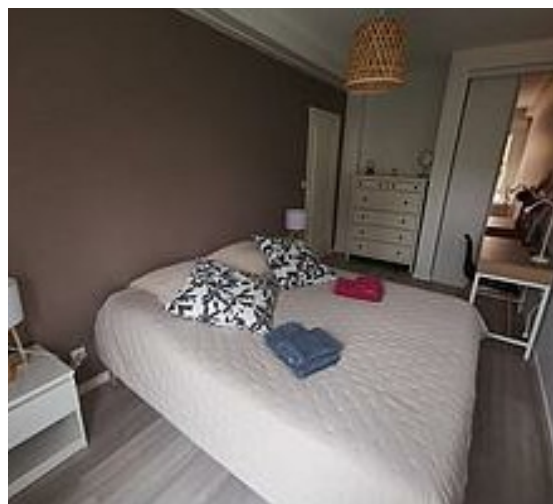

A Appartement Le Mirbois Pontaillac - Royan :

Résidence La Bergère de Mirbois, Allée
Jacqueline 17200 Royan

Appartement Le Mirbois Pontailac - Royan

☆☆☆☆

Apparteme
nt

4
personnes

2
chambres

80
m²

Appartement spacieux classé 4* pour 4 personnes de 80m² dans une résidence avec piscine accessible 15 juin/15 septembre non chauffée dans un environnement calme boisé. Plages et courses sont à 10 minutes à pieds .le logement possède 2 chambres .
Appartement situé au 1er étage et l'accès se fait par un escalier extérieur. il se compose : - entrée avec placard et penderie - cuisine tout équipée (réfrigérateur/congélateur, four, lave vaisselle , 4 plaques vitro céramique, hotte, four micro-onde, grille pain, cafetière Nespresso ou a filtre, bouilloire) - séjour/salon comprenant un canapé, un fauteuil, 3 tables basses de différentes tailles, une table pour les repas, 4 chaises et un buffet - chambre 1 : un lit (160/200) ou deux lits (80/200) à la demande ,un placard avec penderie ,une commode ,ainsi qu'une télévision - chambre 2 : un lit (160/200), un grand placard avec penderie - salle de bain avec douche à l'italienne, meuble 2 vasques , sèche serviettes et sèche cheveux - wc séparés - balcon de 14m² avec accès cuisine et salon, table repas 4 personnes, une plancha électrique et un petit salon extérieur - une place de parking privée au sein de la résidence - une piscine privée au sein de la résidence avec accès commun a tous les résidents, ouverte du 15 juin au 15 septembre, non chauffée.